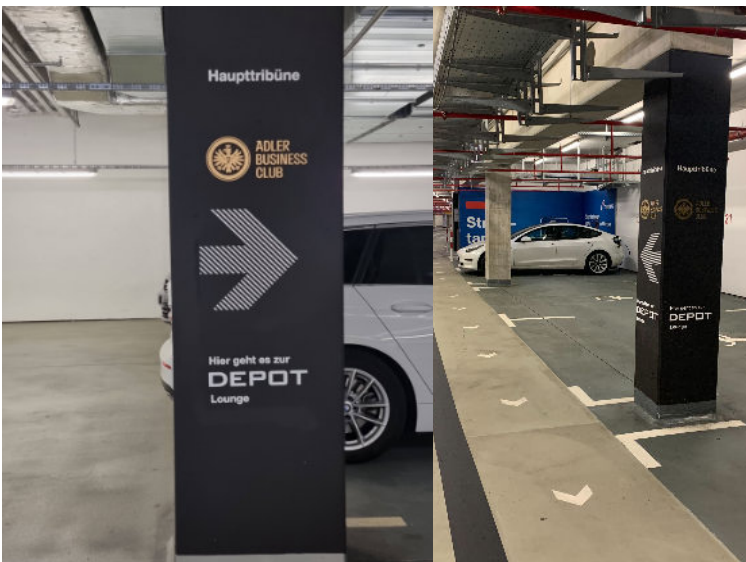

ANFAHRTBESCHREIBUNG

DEUTSCHE BANK PARK TIEFGARAGE

Tiefgaragen - Einfahrt 1

Einfahrt mit entsprechendem QR-Code möglich

Durch das Rolltor gerade aus in die unterste Ebene (P0) in Richtung Adler Business Club

Rechts abbiegen und der schwarzen Spur folgen (Adler Business Club)

Wegweiser leiten Sie zum Adler Business Club

Durch die Glastür gelangen Sie zu den Aufzügen